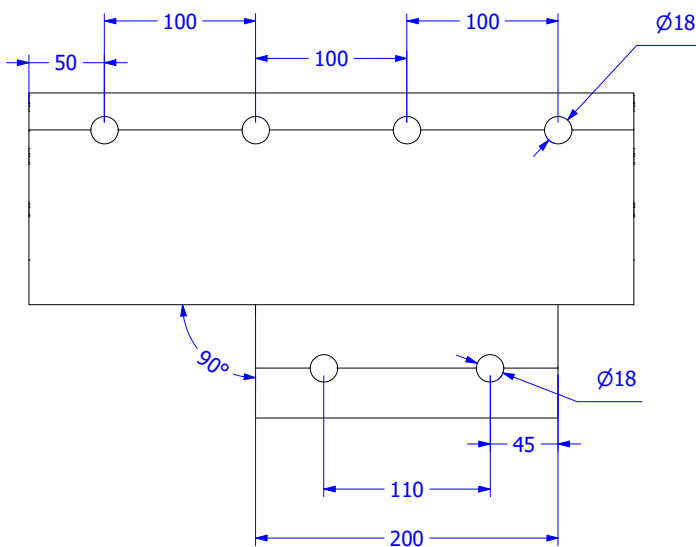

ATTACHE A DROITE

ATTACHE A GAUCHE

ACCESSOIRES METALU

Platine d'attache catway grand modèle

Ce plan ne pourra être communiqué à un tiers sans notre autorisation / This drawing is our property and will not have to be diffused without our agreement

Tel : 33 (0)2 40 39 18 40
 Fax : 33 (0)2 40 27 02 47
 WWW.METALU.COM

Dossier/file N° :

Plan/drawing :

Date : **17/09/2018**

Echelle/scale :
 1 : 5

Dessiné/Designed by : **TG**
 Approuvé par /
 Approved by : **TG**