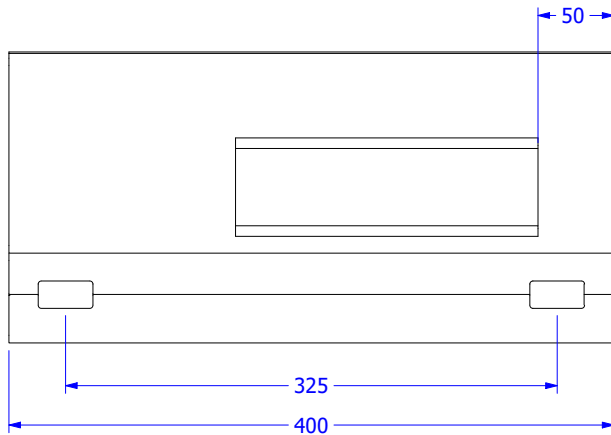

ATTACHE A DROITE

ATTACHE A GAUCHE

ACCESSOIRES METALU

Platine d'attache catway grand modèle

Ce plan ne pourra être communiqué à un tiers sans notre autorisation / This drawing is our property and will not have to be diffused without our agreement

Tel : 33 (0)2 40 39 18 40
 Fax : 33 (0)2 40 27 02 47
 WWW.METALU.COM

Dossier/file N° :

Plan/drawing :

Date : **17/09/2018**

Echelle/scale :
 1 : 5

Dessiné/Designed by : **TG**
 Approuvé par /
 Approved by : **TG**