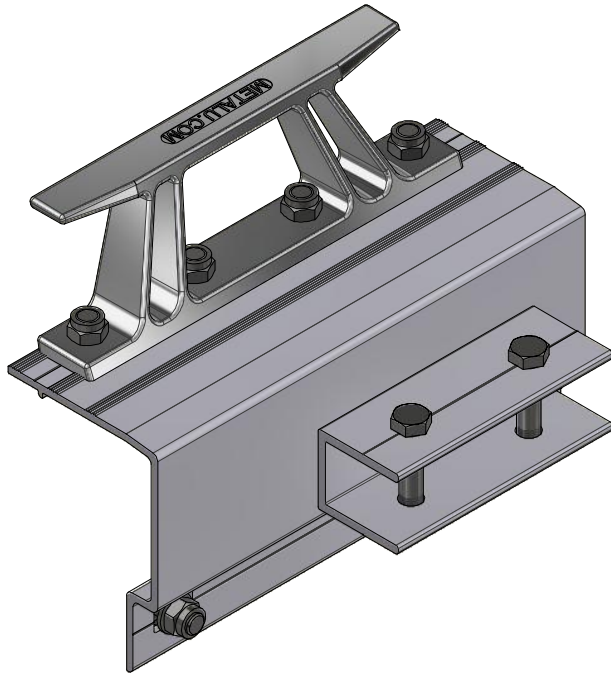

ATTACHE A DROITE

ATTACHE A GAUCHE

ACCESSOIRES METALU

Platine d'attache catway grand modèle

Ce plan ne pourra être communiqué à un tiers sans notre autorisation / This drawing is our property and will not have to be diffused without our agreement