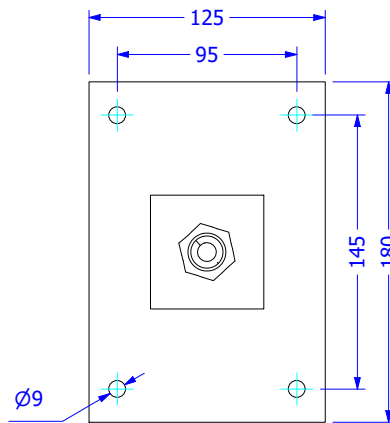

A-A (1 : 4)
Vue de la platine uniquement

METALU

ACCESSOIRES METALU

Potelets à eau 3 robinets

Ce plan ne pourra être communiqué à un tiers sans notre autorisation / This drawing is our property and will not have to be diffused without our agreement

Tel : 33 (0)2 40 39 18 40
Fax : 33 (0)2 40 27 02 47
WWW.METALU.COM

Dossier/file N° :

Plan/drawing :

Date : **30/05/2018**

Echelle/scale :
1 : 4

Dessiné/Designed by : **TG**
Approuvé par /
Approved by : **TG**