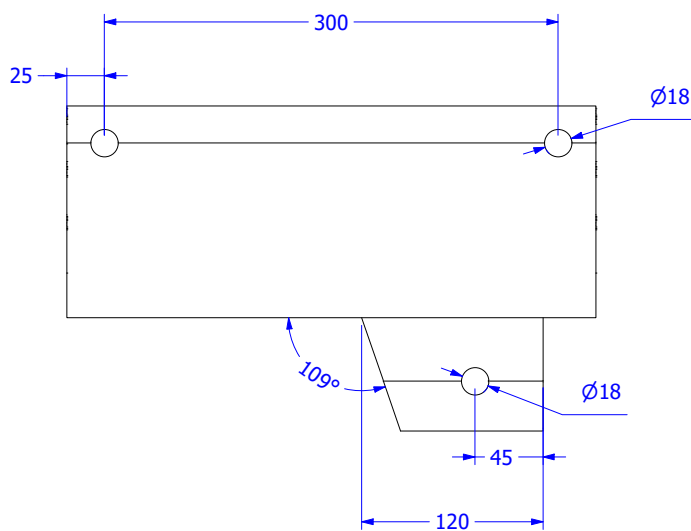

# ATTACHE A DROITE

# ATTACHE A GAUCHE

Dossier/file N° :

Plan/drawing :

Date : **17/09/2018**

Echelle/scale :  
 1 : 5

Dessiné/Designed by : **TG**  
 Approuvé par /  
 Approved by : **TG**

Indice/rev  
 A  
 B  
 C

Feuille/  
 Sheet  
 16 / 17